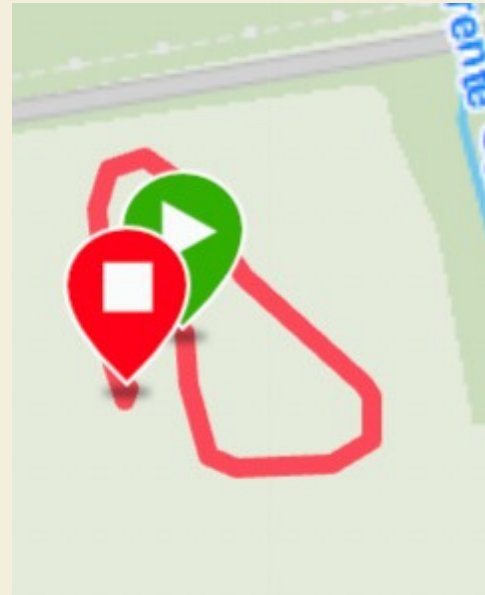

PERCORSI

ESORDIENTI B-C
400 metri 1 giro