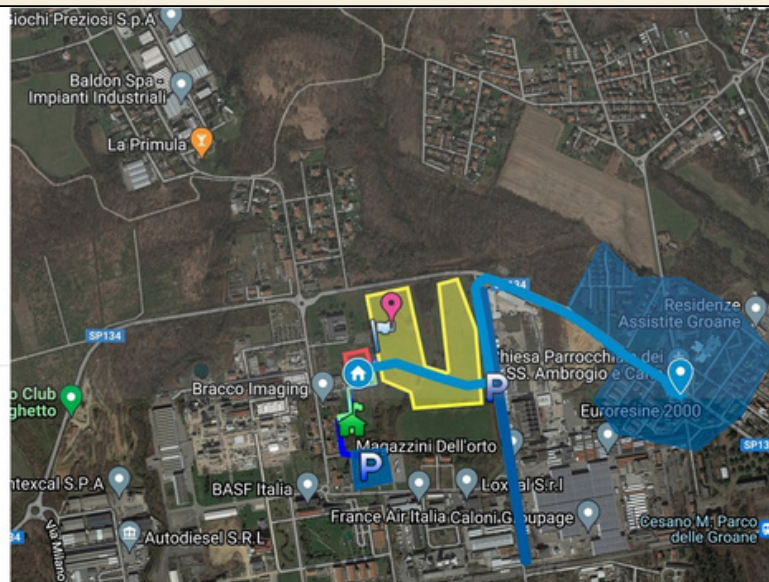

Parcheggi

- Percorso pedonale
- Parcheggio provvisorio via Groane
- INGRESSO E PARCHEGGIO
- Parcheggi in area abitata
- Parcheggio Via Marconato
- Parcheggio Provvisorio via Groane
- Area Urbana con Parcheggi

CROSS PER TUTTI
Centro Sportivo "Martinelli"
via Martinelli
Cesano Maderno