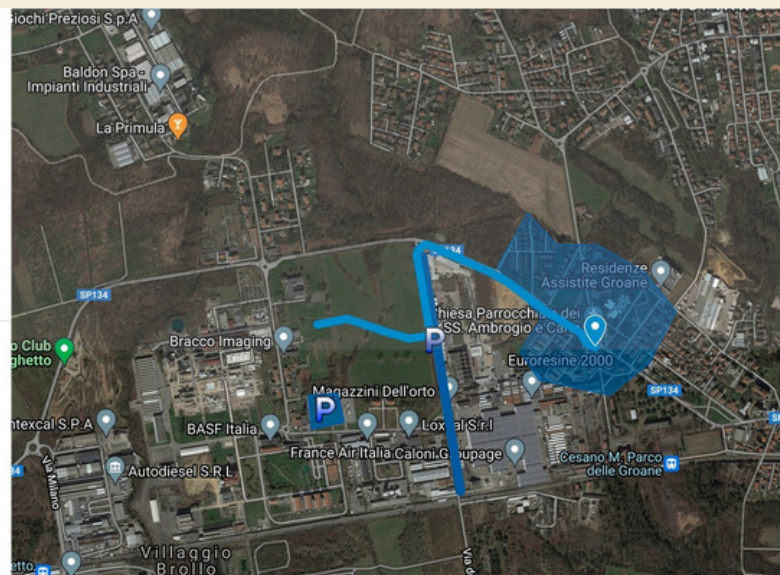

Parcheggi

- Percorso pedonale
- Parcheggio provvisorio via Groane
- INGRESSO E PARCHEGGIO
- Parcheggi in area abitata
- Parcheggio Via Marconato
- Parcheggio Provvisorio via Groane
- Area Urbana con Parcheggi

CROSS PER TUTTI
Centro Sportivo "Martinelli"
via Martinelli
Cesano Maderno