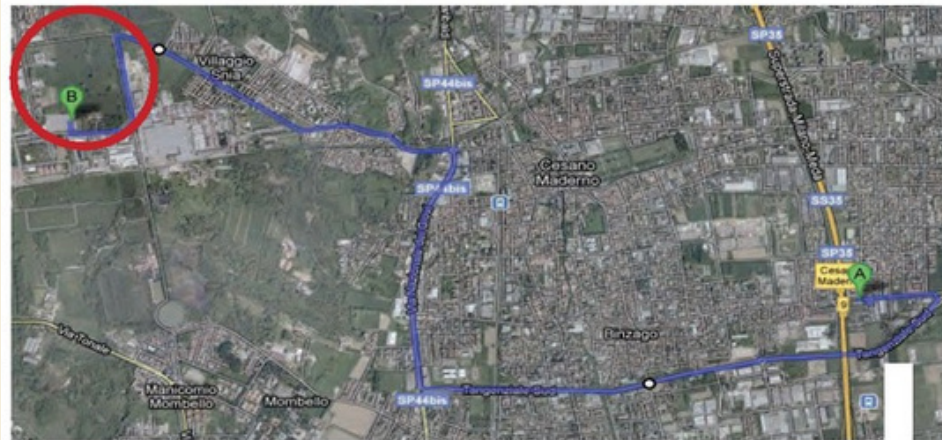

# CITTÀ DI CESANO MADERNO

# COME ARRIVARE, PARCHEGGI E LOGISTICA

### Come raggiungerci

Uscita n° 9 superstrada Milano Meda, seguire indicazioni Carabinieri, arrivati alla rotonda della caserma seguire per Saronno, dopo il centro abitato del Villaggio SNIA trovate il centro sportivo sulla destra