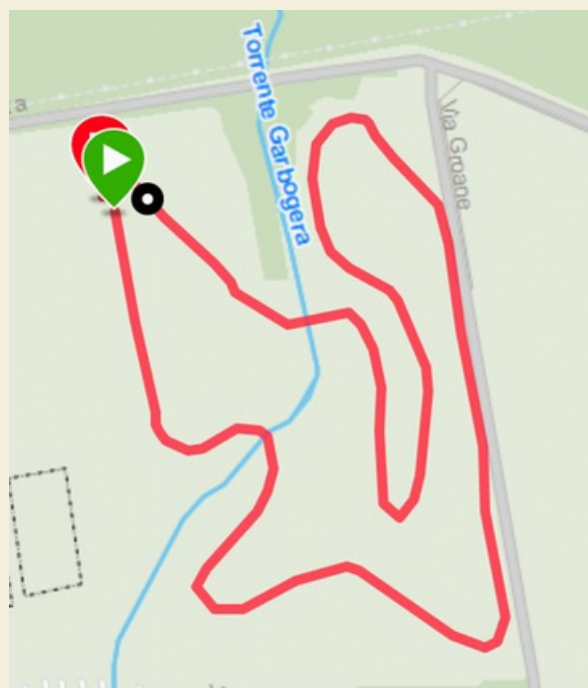

# PERCORSI

M50 M55 M60 M65  
Promesse Senior M  
M35 M40 M45  
2000 metri  
3 giri 2000 metri

Allievi Juniores M/F  
Promesse Senior F  
MF35 MF40 MF45  
MF50 MF55 MF60  
MF65 MF70 MF75  
MF80 F

M70 M75 M80 M85 M

4000 metri  
2 giri da 2000 metri